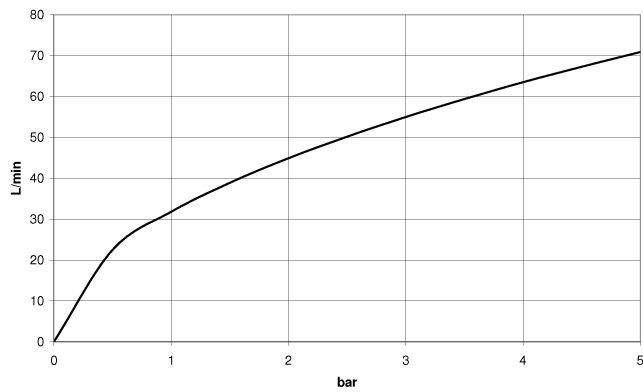

**WATER TUBE WATER TUBE manguera Kneipp negro 2000 mm - Platino**

28 286 979

- Boquilla de manguera con casquillo M33
- Con aro de soporte

	Platino	28 286 979-08
	Cromo	28 286 979-00
	Platino cepillado	28 286 979-06
	Dark Chrome	28 286 979-19
	Latón cepillado (Oro 23k)	28 286 979-28
	Negro mate	28 286 979-33
	Champagne cepillado (Oro 22k)	28 286 979-46
	Champagne (Oro 22k)	28 286 979-47
	Cromo cepillado	28 286 979-93
	Dark Platinum cepillado	28 286 979-99

# WATER TUBE WATER TUBE manguera Kneipp negro 2000 mm - Platino

28 286 979

mm [inches]

## Diagrama de flujo

**WATER TUBE WATER TUBE manguera Kneipp negro 2000 mm - Platino**

28 286 979

Piezas para otros acabados pueden encontrarse aquí:  
Cromo

**Lista de piezas de recambios**

N°	Número de artículo	Denominación	Cantidad de montaje	Plazo de entrega
2	09 14 20 003 90	sello	1	2
3	09 28 10 116-13	anillo	1	30