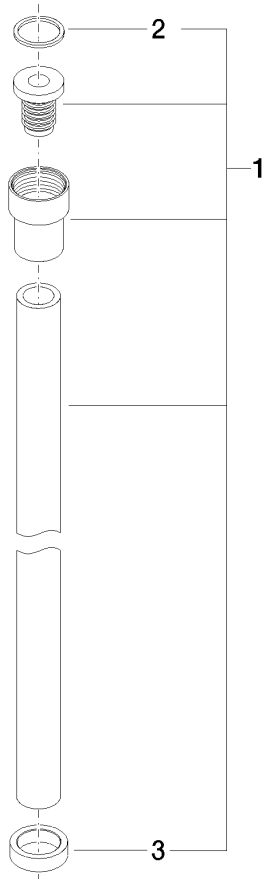

**WATER TUBE WATER TUBE manguera Kneipp negro 2000 mm - Platino**

28 286 979

- Boquilla de manguera con casquillo M33
- Con aro de soporte

	Platino	28 286 979-08
	Cromo	28 286 979-00
	Platino cepillado	28 286 979-06
	Dark Chrome	28 286 979-19
	Latón cepillado (Oro 23k)	28 286 979-28
	Negro mate	28 286 979-33
	Champagne cepillado (Oro 22k)	28 286 979-46
	Champagne (Oro 22k)	28 286 979-47
	Cromo cepillado	28 286 979-93
	Dark Platinum cepillado	28 286 979-99

# WATER TUBE WATER TUBE manguera Kneipp negro 2000 mm - Platino

28 286 979

mm [inches]

## Diagrama de flujo

**WATER TUBE WATER TUBE manguera Kneipp negro 2000 mm - Platino**

28 286 979

Piezas para otros acabados pueden encontrarse aquí:  
Cromo

**Lista de piezas de recambios**

N°	Número de artículo	Denominación	Cantidad de montaje	Plazo de entrega
2	09 14 20 003 90	sello	1	2
3	09 28 10 116-13	anillo	1	30