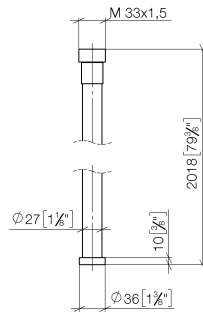

**WATER TUBE WATER TUBE manguera Kneipp negro 2000 mm - Platino**

28 286 979

- Boquilla de manguera con casquillo M33
- Con aro de soporte

	Platino	28 286 979-08
	Cromo	28 286 979-00
	Platino cepillado	28 286 979-06
	Dark Chrome	28 286 979-19
	Latón cepillado (Oro 23k)	28 286 979-28
	Negro mate	28 286 979-33
	Champagne cepillado (Oro 22k)	28 286 979-46
	Champagne (Oro 22k)	28 286 979-47
	Cromo cepillado	28 286 979-93
	Dark Platinum cepillado	28 286 979-99

# WATER TUBE WATER TUBE manguera Kneipp negro 2000 mm - Platino

28 286 979

mm [inches]

## Diagrama de flujo

**WATER TUBE WATER TUBE manguera Kneipp negro 2000 mm - Platino**

28 286 979

Piezas para otros acabados pueden encontrarse aquí:  
Cromo

**Lista de piezas de recambios**

N°	Número de artículo	Denominación	Cantidad de montaje	Plazo de entrega
2	09 14 20 003 90	sello	1	2
3	09 28 10 116-13	anillo	1	30